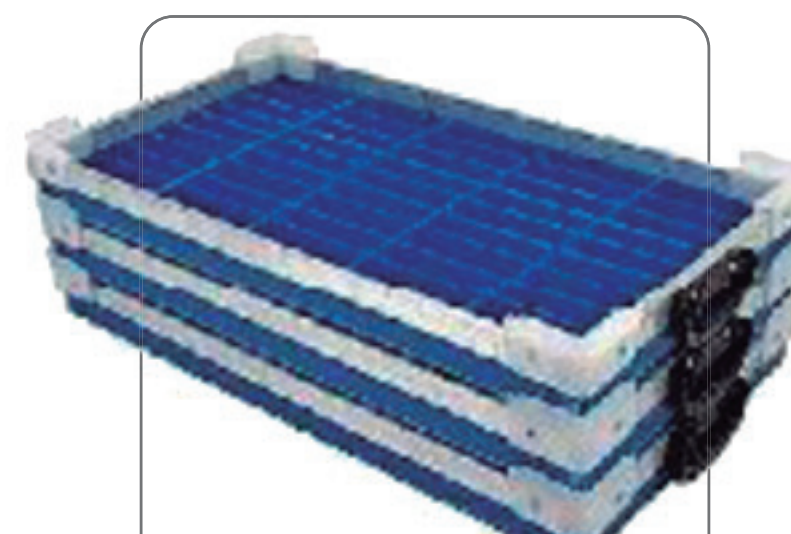

Caixa Polionda com Colméias e Pegador Externo